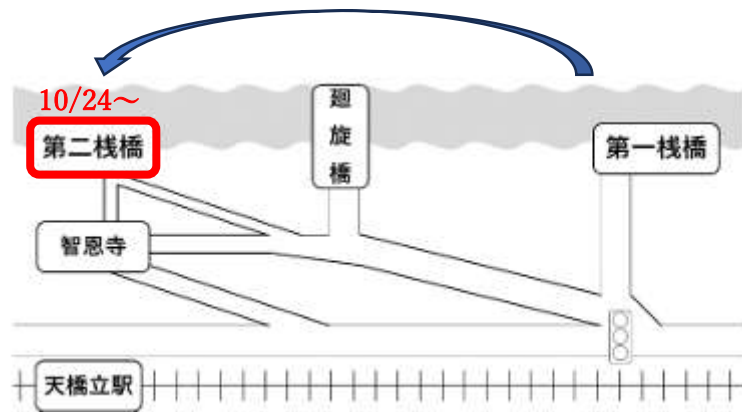

## 天橋立観光船のりば（第二棧橋）営業再開のお知らせ

平素は格別のご高配を賜り、厚くお礼申し上げます。

この度、弊社が営業しております天橋立観光船のりば（第二棧橋）におきまして、改修工事が無事終了し、第二棧橋にて営業を再開することとなりました。

第二棧橋での営業再開にともない、運航ダイヤも変更となりますので、別紙にてご参照よろしくお願ひ申し上げます。

### 記

1. 営業再開日  
2024年10月24日（木）
2. 営業場所  
天橋立第二棧橋（第一棧橋から移転）
3. 運航ダイヤ  
別紙参照