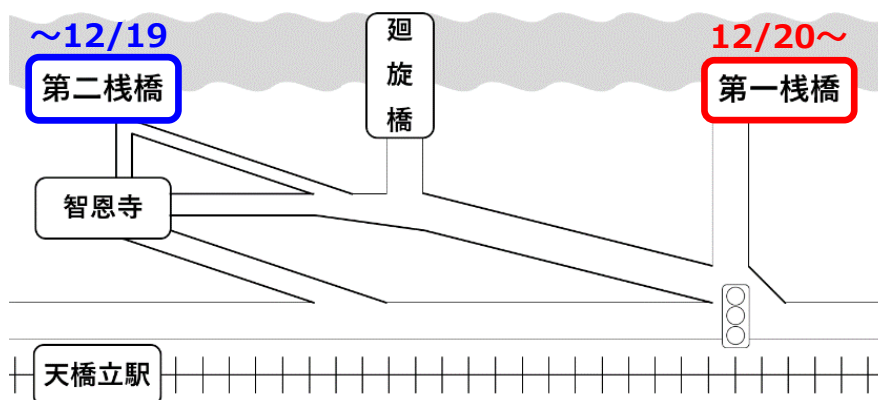

2023年12月吉日

お客様

丹後海陸交通株式会社

天橋立観光船のりば（第二栈橋）一時移転のお知らせ

平素は格別のご高配を賜り、厚くお礼申し上げます。

この度、弊社が営業しております天橋立観光船のりば（第二栈橋）におきまして、施設改修工事を実施いたします。

つきましては、下記の工事期間は、第一栈橋（第二栈橋より南東へ約 250m）で営業いたします。

お客様にはご不便をお掛けいたしますが、何卒ご理解を賜りますようお願い申し上げます。

記

1. 工事期間

2023年12月20日（水）～2024年9月中旬（予定）

2. 工事期間中の営業について

工事期間中は、臨時ダイヤで運航いたします。（別紙参照）

本件に関するお問い合わせ先

丹後海陸交通株式会社

（本社）営業部 営業担当 TEL 0772-42-0323